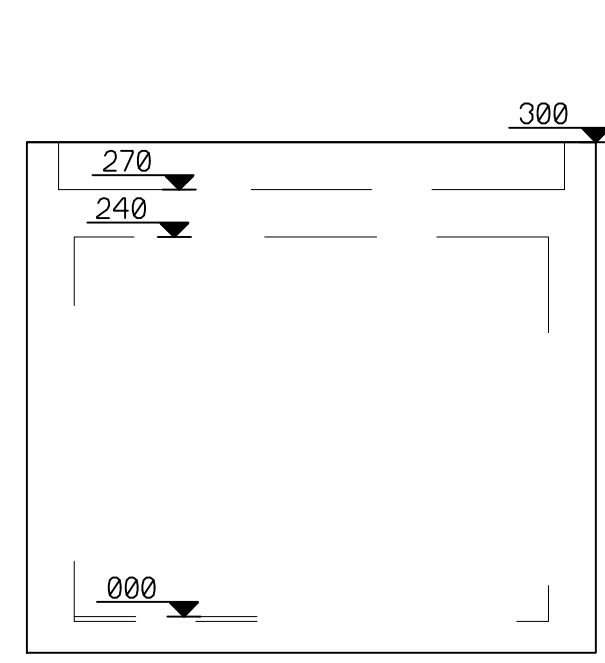

שטח: חוץ $12.96 \text{ מ"ר} = 3.60 \times 3.60$
 שטח: פנים $9.00 \text{ מ"ר} = 3.00 \times 3.00$

תכנית מיגונית
9 מ"ר

- מקרא דשמל:
- מפסק זרם רגיל
 - שקע רגיל
 - שקע למזגן
 - גוף תאורה עגול
 - קופסאות חיבורים
 - לוח דשמל
 - לוח דשמל

חזית אחורית

חזית קדמית

תכנית גג

חזית צד

חתך ב-ב

חתך א-א

שם המזמין
 היחידה לאחזקה בע"מ

מספר הזמנה

שם פרויקט
 מיגונית

9 מ"ר
 יעד

שם התוכנית
 גליון מיגונית
 כמות: 1 יחידה
 קנ"מ 1:100
 גירסה 01 | גליון מס 01

איש מכירות
 מנהל פרויקט

תכנון	אישר
תאריך	תוכניות
תכנון	לביצוע
מחלקת תכנון	תאריך
29.10.23	

שינויים ועדכונים
 תאריך
 מס תוכנית