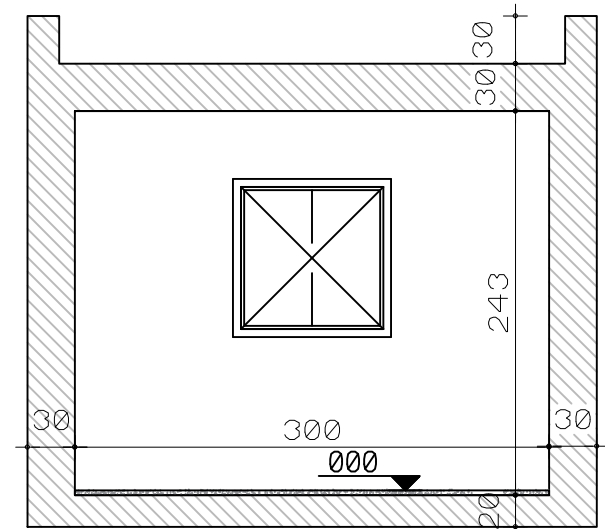

שטח: חוץ $12.96 \text{ מ"ר} = 3.60 \times 3.60$
 שטח: פנים $9.00 \text{ מ"ר} = 3.00 \times 3.00$

תכנית מיגונית
9 מ"ר

- מקרא דשמל:
- מפסק זרם רגיל
 - שקע רגיל
 - שקע למזגן
 - גוף תאורה עגול
 - קופסאות חיבורים
 - לוח דשמל
 - לוח דשמל

חזית אחורית

חזית קדמית

תכנית גג

חזית צד

חתך ב-ב

חתך א-א

שם המזמין
 היחידה לאחזקה בע"מ

מספר הזמנה

שם פרויקט
 מיגונית

9 מ"ר
 יעד

שם התוכנית
 גליון מיגונית
 כמות: 1 יחידה
 קנ"מ 1:100
 גירסה 01 | גליון מס 01

איש מכירות
 מנהל פרויקט

תכנון	אישר
תאריך	תוכניות
תכנון	לביצוע
מחלקת תכנון	תאריך
29.10.23	

שינויים ועדכונים
 תאריך
 מס תוכנית