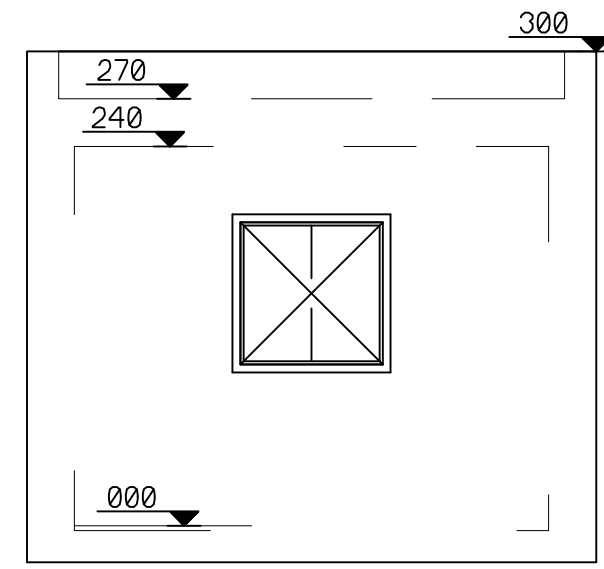

שטח: חוץ $12.96 \text{ מ"ר} = 3.60 \times 3.60$
 שטח: פנים $9.00 \text{ מ"ר} = 3.00 \times 3.00$

תכנית מיגונית
9 מ"ר

- מקרא דשמל:
- מפסק זרם רגיל
 - שקע רגיל
 - שקע למזגן
 - גוף תאורה עגול
 - קופסאות חיבורים
 - לוח דשמל
 - לוח דשמל

חזית אחורית

חזית קדמית

תכנית גג

חזית צד

חתך ב-ב

חתך א-א

שם המזמין
 היחידה לאחזקה בע"מ

מספר הזמנה