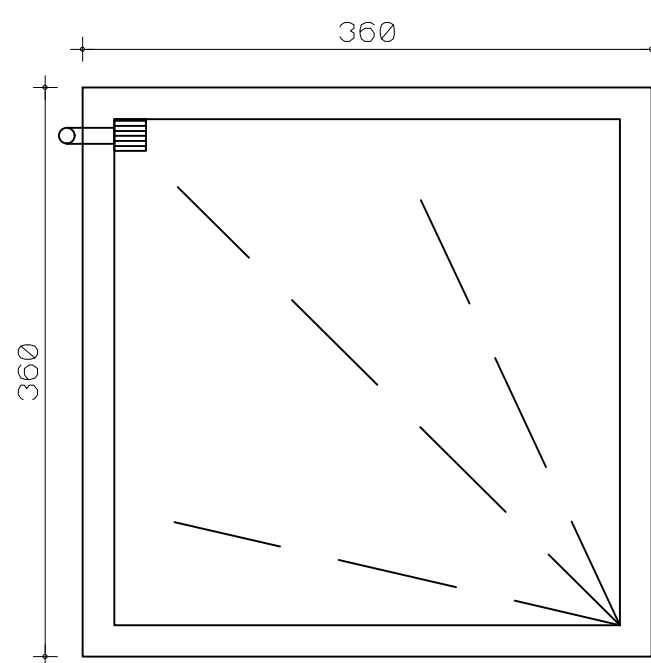

שטח: חוץ $12.96 \text{ מ"ר} = 3.60 \times 3.60$
 שטח: פנים $9.00 \text{ מ"ר} = 3.00 \times 3.00$

תכנית מיגונית
9 מ"ר

- מקרא דשמל:
- מפסק זרם רגיל
 - שקע רגיל
 - שקע למזגן
 - גוף תאורה עגול
 - קופסאות חיבורים
 - לוח דשמל
 - לוח דשמל

חזית אחורית

חזית קדמית

תכנית גג

חזית צד

חתך ב-ב

חתך א-א

שם המזמין
 היחידה לאחזקה בע"מ

מספר הזמנה