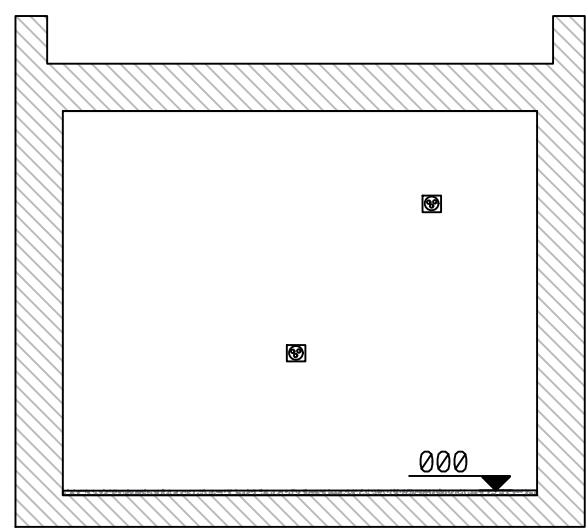

שטח: חוץ $12.96 \text{ מ"ר} = 3.60 \times 3.60$
 שטח: פנים $9.00 \text{ מ"ר} = 3.00 \times 3.00$

תכנית מיגונית
9 מ"ר

- מקרא דשמל:
- מפסק זרם רגיל
 - שקע רגיל
 - שקע למזגן
 - גוף תאורה עגול
 - קופסאות חיבורים
 - לוח דשמל
 - לוח דשמל

חזית אחורית

חזית קדמית

תכנית גג

חזית צד

חתך ב-ב

חתך א-א

שם המזמין
 היחידה לאחזקה בע"מ

מספר הזמנה

שם פרויקט
 מיגונית

9 מ"ר
 יעד

שם התוכנית
 גליון מיגונית
 כמות: 1 יחידה
 קנ"מ 1:100
 גירסה 01 | גליון מס 01

איש מכירות
 מנהל פרויקט

תכנון	אישר
תאריך	תוכניות
תכנון	לביצוע
מחלקת תכנון	תאריך
29.10.23	

שינויים ועדכונים
 תאריך
 מס תוכנית