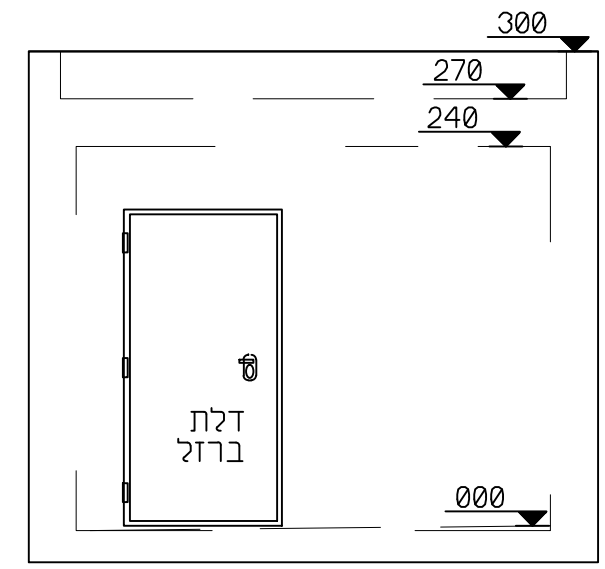

שטח: חוץ $12.96 \text{ מ"ר} = 3.60 \times 3.60$
 שטח: פנים $9.00 \text{ מ"ר} = 3.00 \times 3.00$

תכנית מיגונית
9 מ"ר

- מקרא דשמל:
- מפסק זרם רגיל
 - שקע רגיל
 - שקע למזגן
 - גוף תאורה עגול
 - קופסאות חיבורים
 - לוח דשמל
 - לוח דשמל

חזית אחורית

חזית קדמית

תכנית גג

חזית צד

חתך ב-ב

חתך א-א

שם המזמין
 היחידה לאחזקה בע"מ

מספר הזמנה